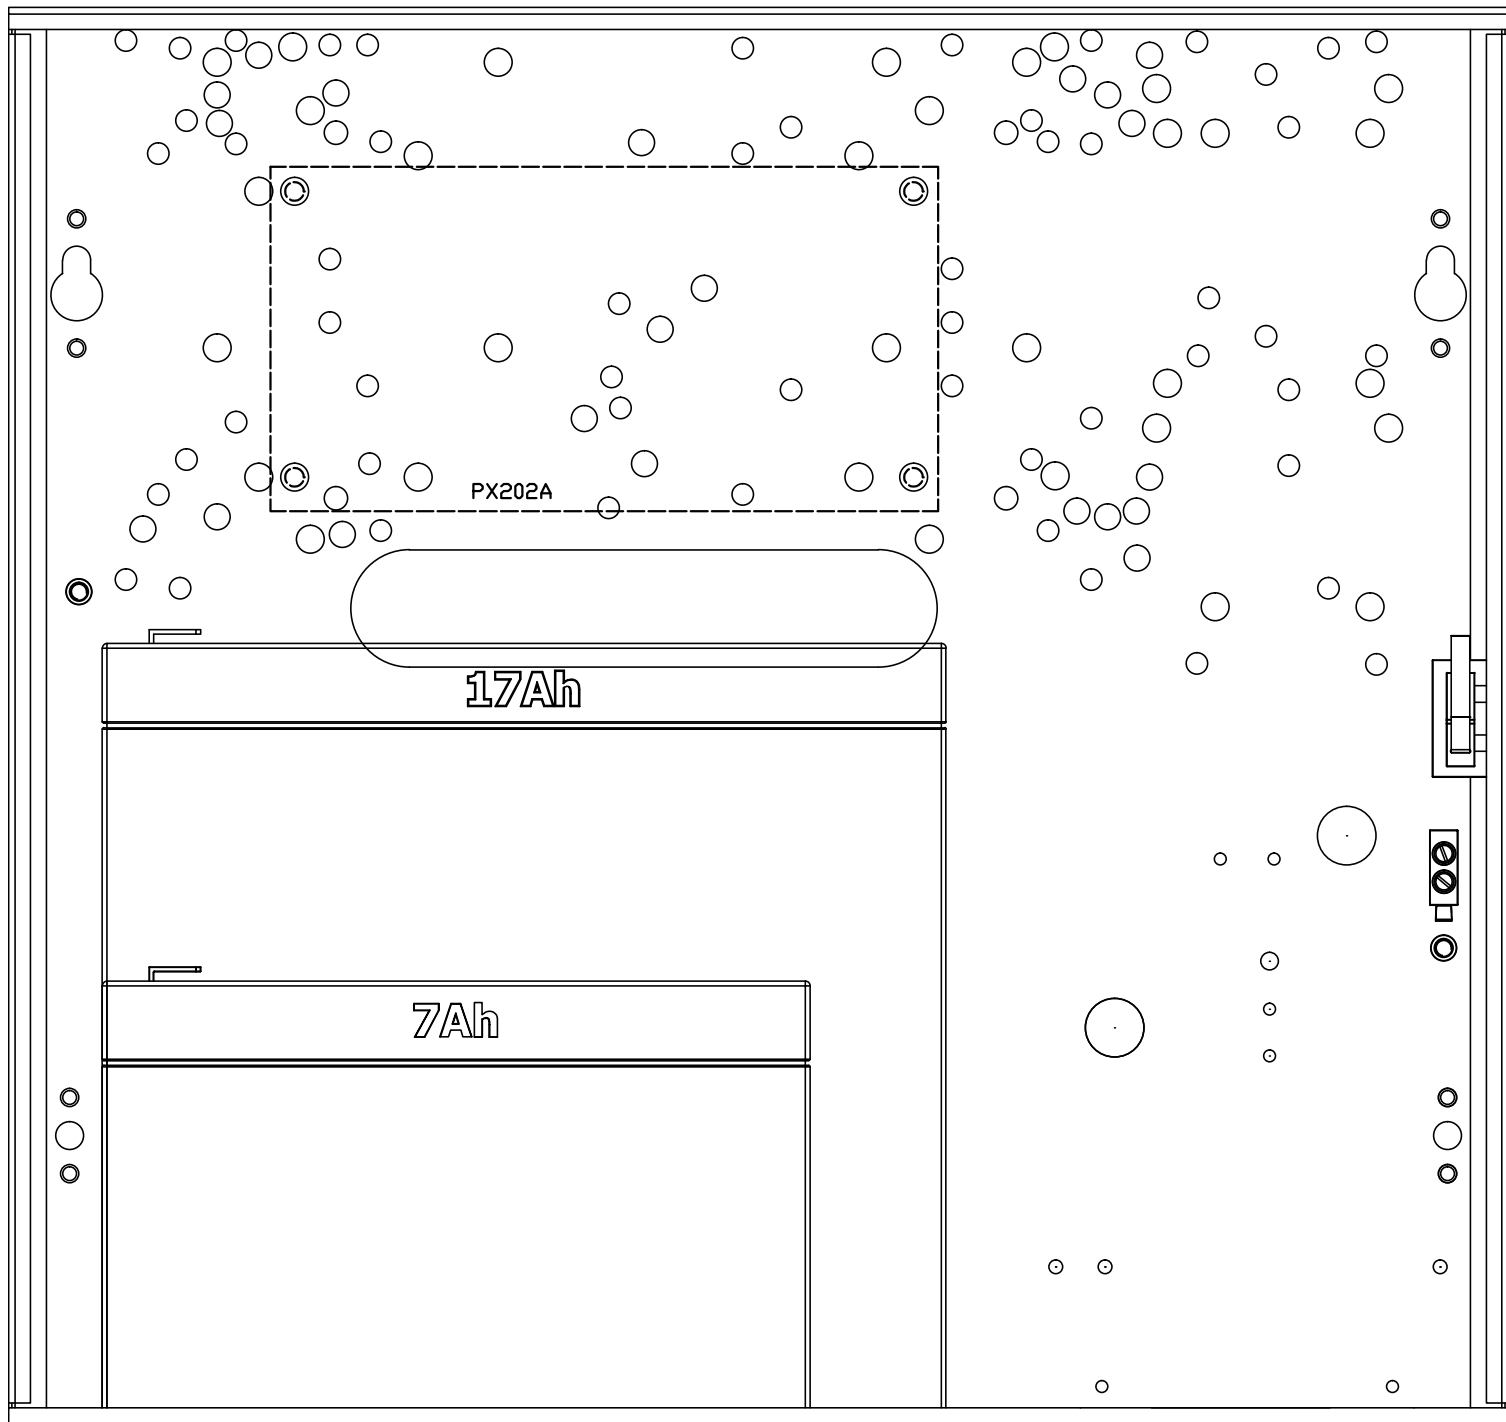

AWO220PU - 17/40/DSPR/S/PUSTA

EBS